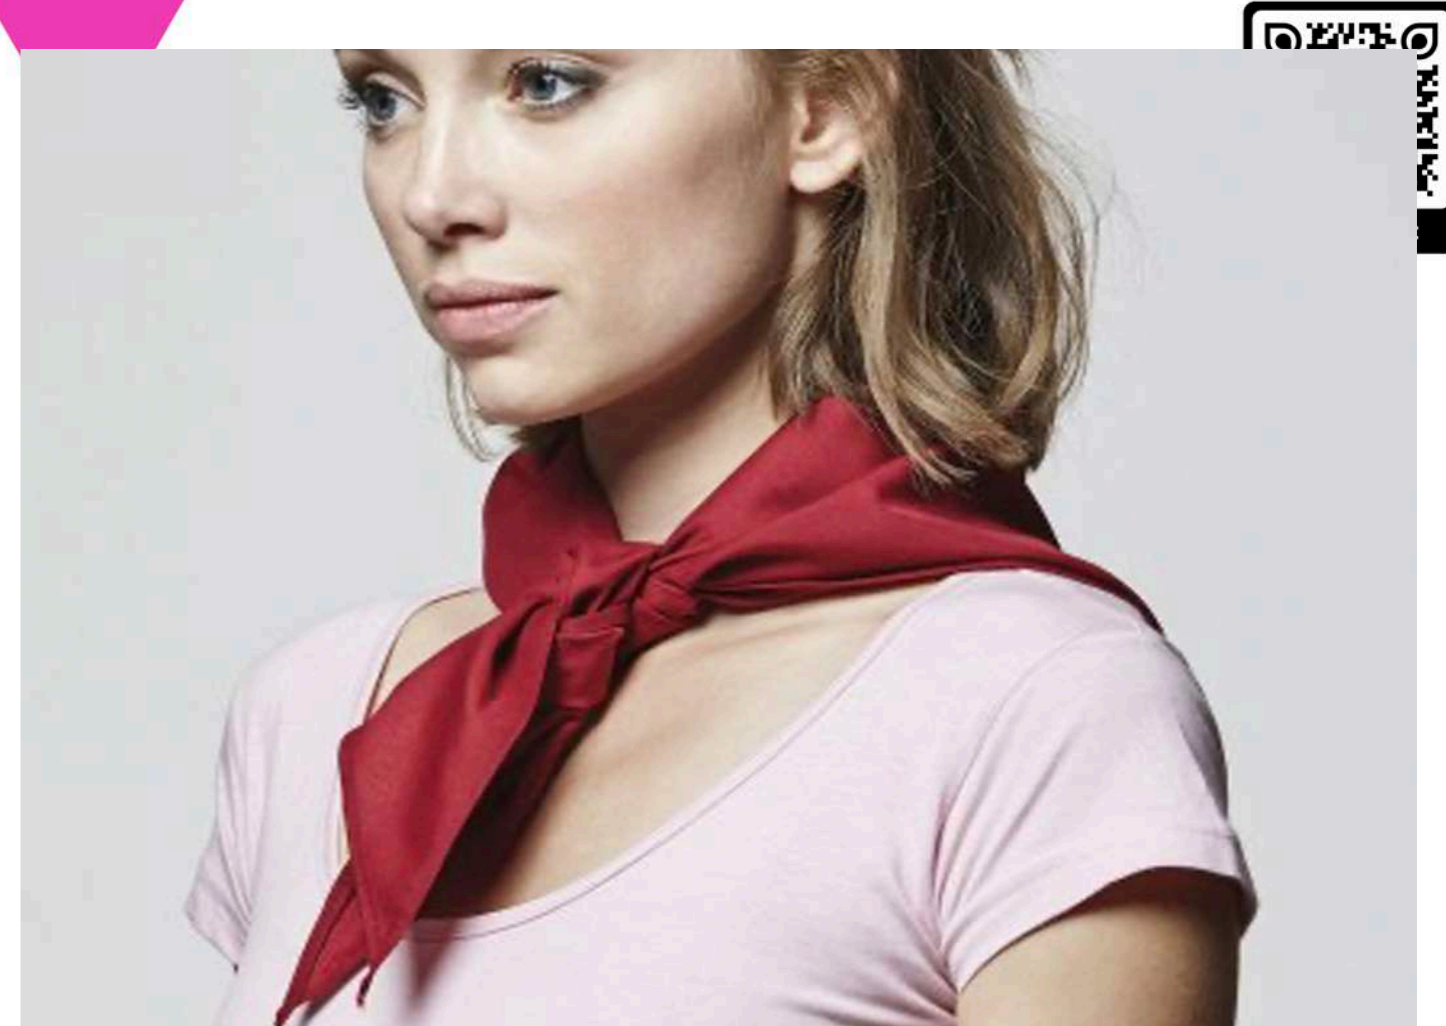

IMPRESIÓN DFT

PAÑUELO FIESTA

Pañuelo de fiesta en poliéster. El complemento perfecto para tu cuello. Es un pañuelo de forma triangular disponible en diferentes colores para que lo combines como prefieras, iy que no pare la fiesta!