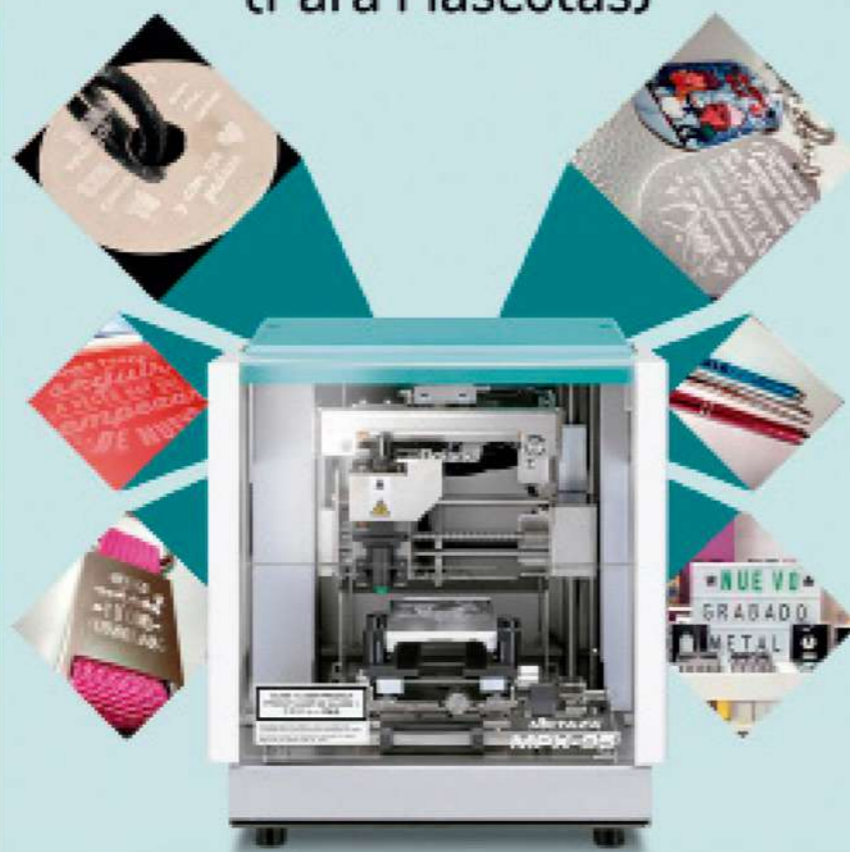

ACERO/METAL

- Bolígrafos colores + puntero (Turquesa, Fucsia, Negro, Plata, Dorado)
- Usb metal 16gb
- Usb de Colores de 16GB (Amarillo, Fucsia, Azul)
- Llaveros con cinta color (Blanco, Fucsia, Verde, Azul, Negro)
- Llaveros militares + Foto (un lado foto impresa por detrás grabado con la frase que quieras)
- Colgantes militares
- Tarjeteros de Metal
- Chapa para perros colores (Azul y Fucsia)
- Medallas
- Chapas para Trofeos
- Trofeos y Placas

GRABADO EN METAL

EN TODO TIPO DE OBJETOS
METAL - ACERO - PLATA

- USB

- LLAVEROS

- COLGANTES MILITARES
(Incluso con foto a Color)

- TARJETEROS

- BOLÍGRAFOS

- COLGANTES PLATA

- COLGANTES IDENTIFICATIVOS
(Para Mascotas)