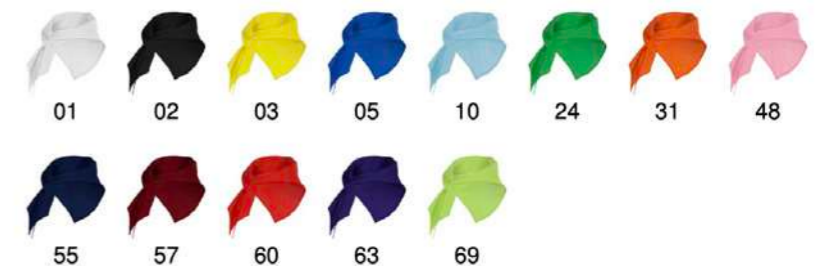

COLORES DISPONIBLES