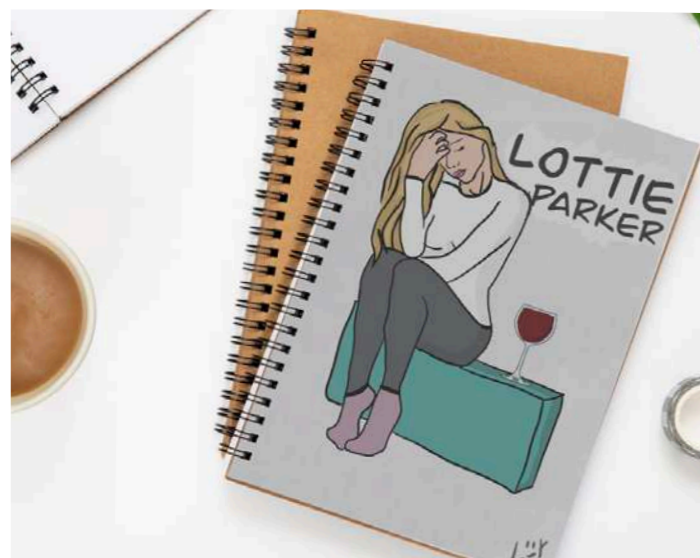

CUADERNOS

Cuaderno con tapa personalizada tanto en A5 como en A4.

Hojas cuadriculadas de 80gr.

TIENDA ONLINE

PORTAFOLIOS NOTAS

Tamaño A4
Color Negro
Con clip de sujeción

BEBE A BORDO

Placa de PVC para señalar en tu coche "Bebe a Bordo" totalmente personalizado. Sujeto con dos ventosas incluidas.